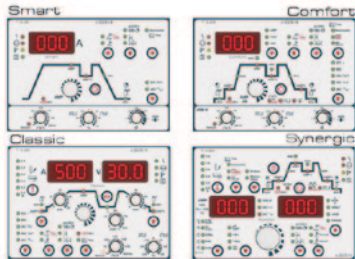

**Tetrix 351 • 451 • 551 AC/DC Smart • Classic • Comfort • Synergic FW**

/activArc®

- Inverterlasapparaat, AC/DC, watergekoeld
- TIG, elektrodelassen en gutsen
- Vrijdbaar, transporteerbaar met kraan of heftruck
- Smart: Praktijkgerichte reductie van bedieningselementen tot de belangrijkste TIG-functies
- Classic: Alle lasparameters via draaiknoppen direct toegankelijk
- Comfort: alle parameters via gebruikersinterface instelbaar en 8 programmeerbare JOB's
- Synergic: Hoogst comfort – eenknopsbediening met maximaal 256 aangegeven JOB's (lasopdrachten)
- Effectief lassen met activArc-technologie
- Spotmatic – een besparing van 50 % van de hechtijd
- Aansluitmogelijkheid voor afstandsbediening en functietoorts
- Krachtig koelsysteem met circulatiepomp, drukschakelaar en grote 12 l tank. Pomp en ventilator temperatuurgestuurd
- 5 m voedingskabel
- Optioneel beschikbaar als multispanningsuitvoering (voor netspanning 3x230 V, 3x400 V, 3x480 V)
- 100 % volledig getest en gekeurd

Tetrix	351 AC/DC	451 AC/DC	551 AC/DC
<b>Netspanning (toleranties)</b>	3 x 400 V (-25 % - +20 %)		
<b>Netzekering (traag)</b>	3 x 25 A	3 x 32 A	3 x 35 A
<b>Nullastspanning</b>	100 V	80 V	
<b>Instelbare lasstroom</b>	5 A - 350 A	5 A - 450 A	5 A - 550 A
<b>Inschakelduur 40 °C</b>	350 A / 60 %	-	550 A / 60 %
	-	450 A / 80 %	-
	300 A / 100 %	420 A / 100 %	
<b>Afmetingen lxbxh in mm</b>	1100 x 455 x 1000	1080 x 690 x 1195	
<b>Gewicht</b>	132 kg	181,5 kg	